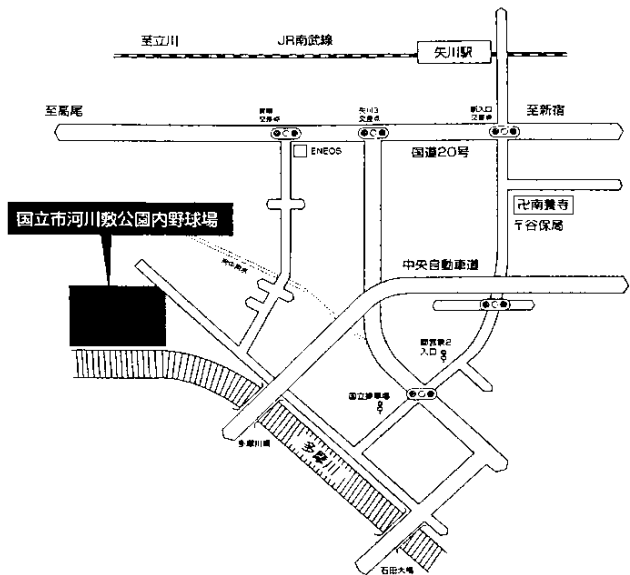

軟式野球競技会場

河川敷公園野球場

国立市谷保 9544 先

交通機関等

- ・JR 南武線「矢川駅」から徒歩 20 分又は「立川バス(国立操車場行)」にて終点下車徒歩 5 分

会場案内図

軟式野球競技会場 雷塚公園野球場

武蔵村山市学園 4-4
Tel.090-3539-1232 武蔵村山市野球連盟 川上

東大和市向原 1-1 Tel.042-564-0931

交通機関等

- ・JR「立川駅」北口又は西武拝島線「東大和市駅」から「西武バス（久米川駅行）」にて「新堀」下車徒歩 5 分
- ・西武新宿線「久米川駅」西口から「西武バス（立川駅北口行）」にて「新堀」下車徒歩 5 分
- ・西武拝島線「東大和市駅」から徒歩 20 分

7月22日（日）ゲートボール競技（混成）会場 東大和市 Rond 桜が丘フィールド