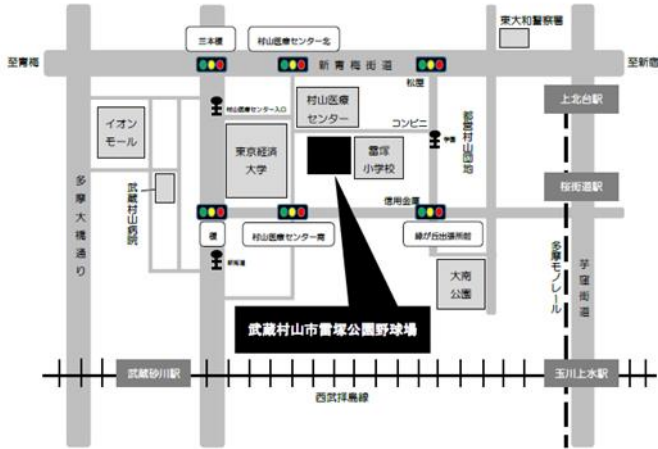

軟式野球競技会場

河川敷公園野球場

国立市谷保 9544 先

交通機関等

- ・JR 南武線「矢川駅」から徒歩 20 分又は「立川バス(国立操車場行)」にて終点下車徒歩 5 分

会場案内図

軟式野球競技会場 雷塚公園野球場

武蔵村山市学園 4-4
Tel.090-3539-1232 武蔵村山市野球連盟 川上

交通機関等

- ・多摩都市モノレール「上北台駅」から徒歩 23 分
- ・JR 中央線「立川駅」北口又は西武拝島線「玉川上水駅」から「立川バス（村山団地行）」にて「学園」下車徒歩 7 分

7月22日（日）弓道競技（男子・女子）会場 昭島市総合スポーツセンター

昭島市東町 5-13-1 Tel.042-544-4151

交通機関等

- ・JR 青梅線「東中神駅南口」下車徒歩 5 分

軟式野球競技会場

東大和市 Rond 上仲原野球場

東大和市向原 1-1 Tel.042-564-0931

交通機関等

- ・JR「立川駅」北口又は西武拝島線「東大和市駅」から「西武バス（久米川駅行）」にて「新堀」下車徒歩 5 分
- ・西武新宿線「久米川駅」西口から「西武バス（立川駅北口行）」にて「新堀」下車徒歩 5 分
- ・西武拝島線「東大和市駅」から徒歩 20 分

7月22日（日）ゲートボール競技（混成）会場 東大和市 Rond 桜が丘フィールド