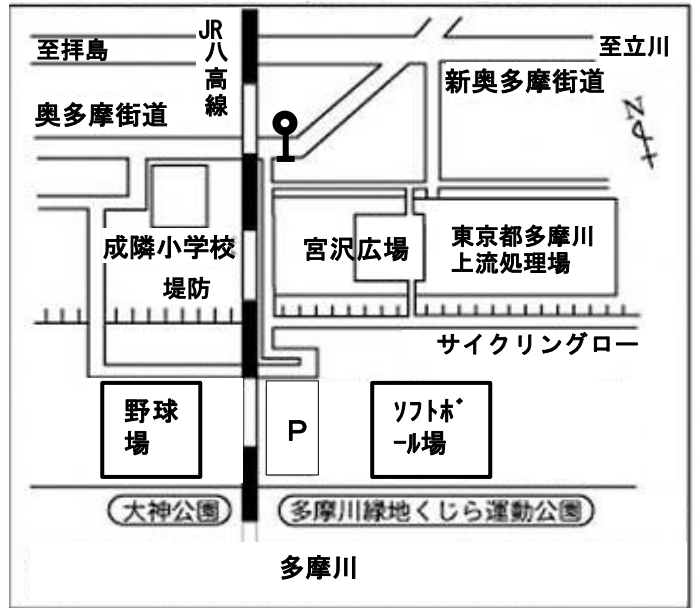

会場案内図

軟式野球競技会場

立川市多摩川緑地野球場

立川市柴崎町 5-11 先 TEL042-527-6836

交通機関等

- ・多摩都市モノレール「柴崎体育館駅」下車徒歩 14 分
- ・JR:「立川駅」南口よりバス(新道福島行)「福祉会館」下車

軟式野球競技会場

昭島市大神公園野球場

昭島市大神町 4 (多摩川河川敷)

交通機関等

- ・JR「立川駅」北口よりバス(拝島駅行又は拝島営業所行)「谷下」下車徒歩 3 分

軟式野球競技会場

ネッツ多摩昭島スタジアム

昭島市東町 5-13-1 TEL042-544-4151

交通機関等

- ・JR 青梅線「東中神駅南口」下車徒歩 5 分

軟式野球競技会場

河川敷公園野球場

国立市谷保 9544 先

交通機関等

- ・JR 南武線「矢川駅」から徒歩 20 分又は「立川バス(国立操車場行)」にて終点下車徒歩 5 分

会場案内図

軟式野球競技会場 雷塚公園野球場

武蔵村山市学園 4-4
Tel.090-3539-1232 武蔵村山市野球連盟 川上