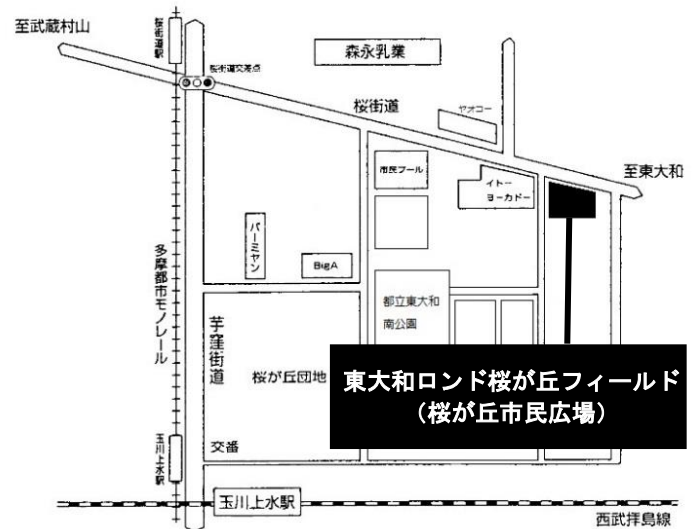

東大和市向原 1-1 Tel.042-564-0931

交通機関等

- ・JR「立川駅」北口又は西武拝島線「東大和市駅」から「西武バス（久米川駅行）」にて「新堀」下車徒歩 5 分
- ・西武新宿線「久米川駅」西口から「西武バス（立川駅北口行）」にて「新堀」下車徒歩 5 分
- ・西武拝島線「東大和市駅」から徒歩 20 分

7月22日（日）ゲートボール競技（混成）会場 東大和市 Rond 桜が丘フィールド

東大和市桜が丘 2-142-2 Tel.042-564-2722

交通機関等

- ・JR「立川駅」北口又は西武拝島線「東大和市駅」から「西武バス（南街行、芝中団地行）」にて「南街」下車徒歩 3 分
- ・西武拝島線「東大和市駅」又は「玉川上水駅」北口から「ちよこバス（往復ルート）」にて「南街」下車徒歩 3 分
- ・西武新宿線「東大和市駅」又は「玉川上水駅」北口から徒歩 15 分