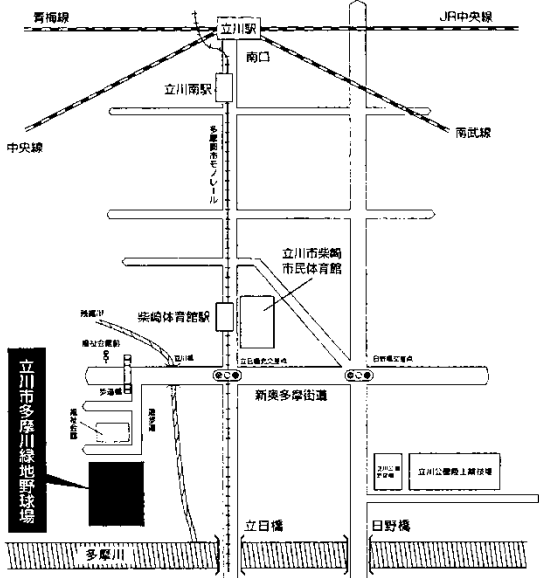

会場案内図

軟式野球競技会場

立川市多摩川緑地野球場

立川市柴崎町 5-11 先 TEL042-527-6836

交通機関等

- ・多摩都市モノレール「柴崎体育館駅」下車徒歩 14 分
- ・JR:「立川駅」南口よりバス(新道福島行)「福祉会館」下車